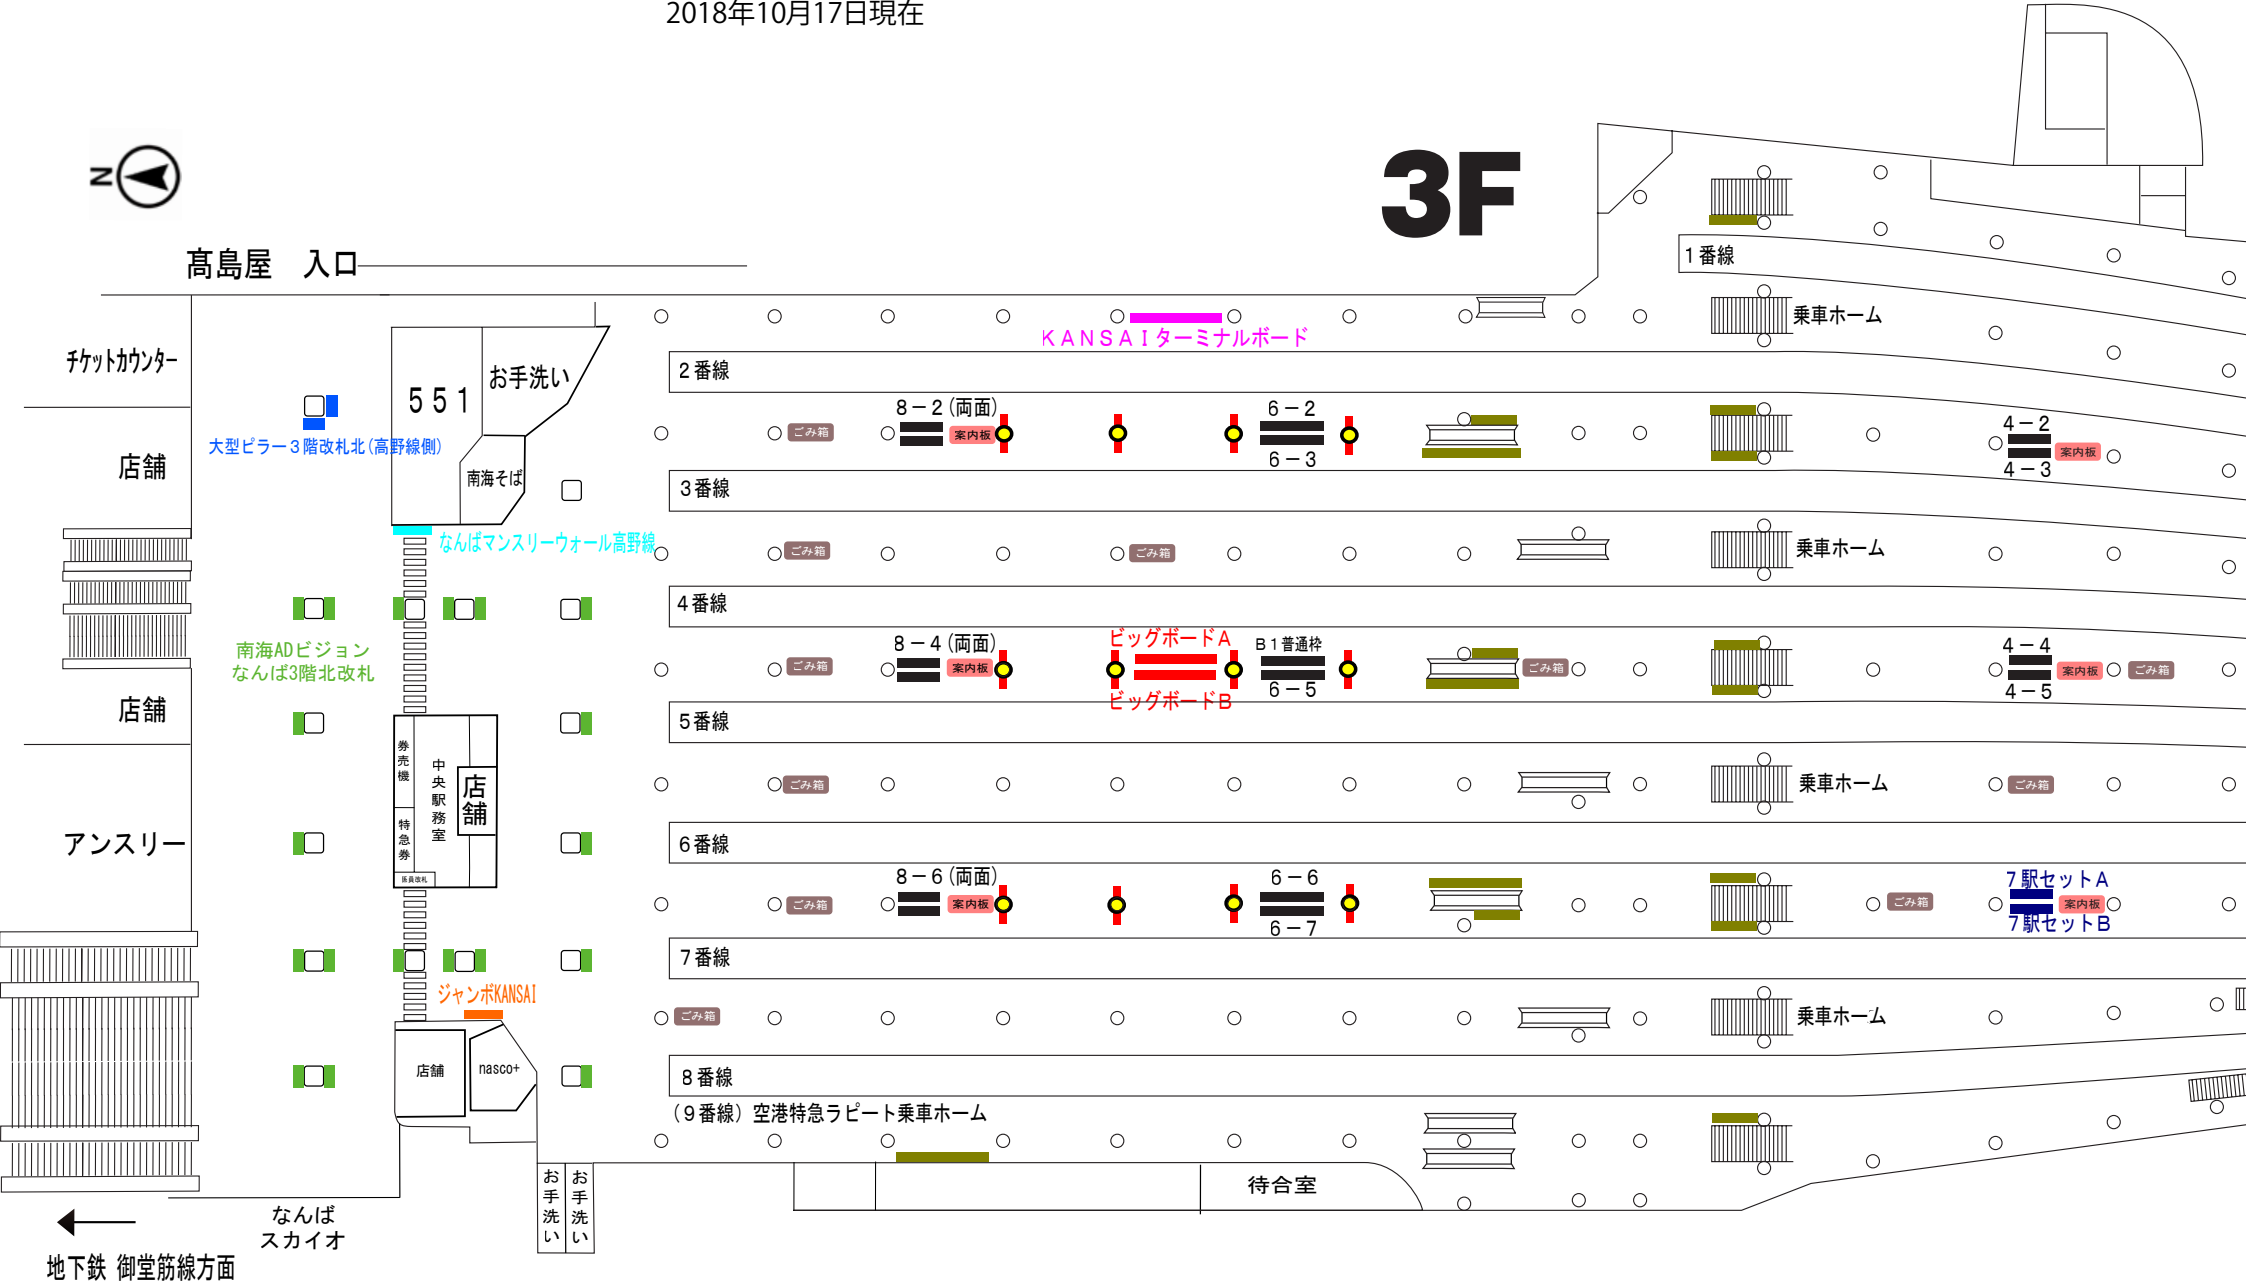

# なんば駅 3階広告枠配置図

2018年10月17日現在

高島屋 入口

## 3F

← 地下鉄 御堂筋線方面  
なんばスカイオ

# なんば駅 2階広告枠配置図

2018年10月17日現在

← 地下鉄 御堂筋線方面