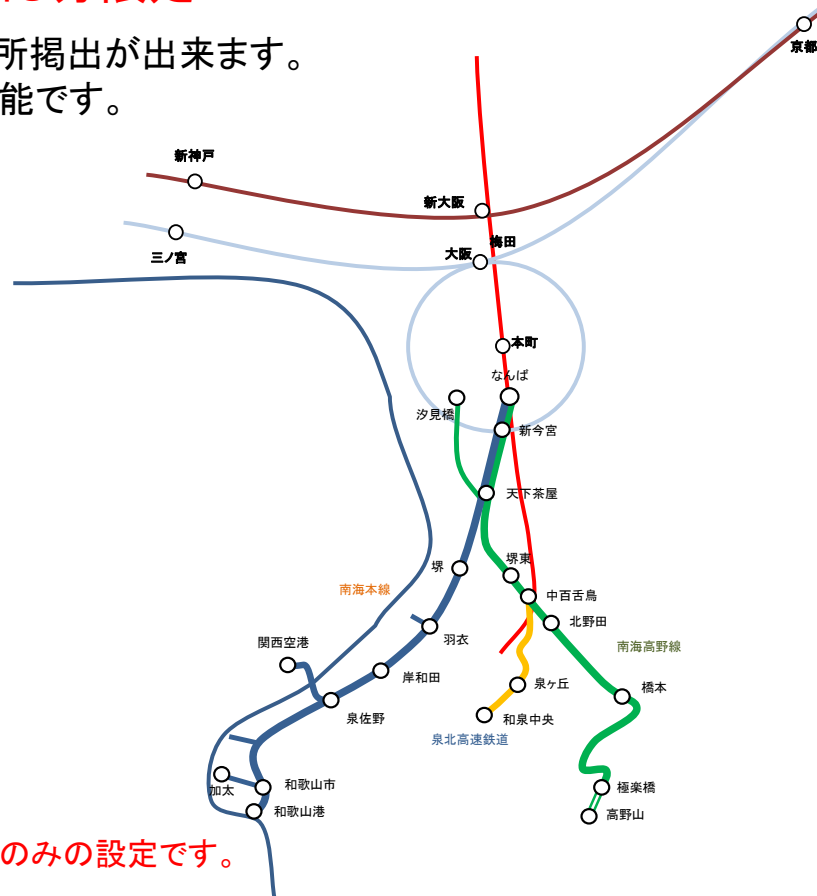

50%off

2015年10月 ~ 2016年1月掲出頭出し分限定

期間限定でドア横(B3額面)1期料金で4ヶ所掲出が出来ます。  
連続した掲出で、様々なクリエイティブが可能です。

● 掲出イメージ

● 掲出位置図

各週1枠のみの設定です。

キャンペーン商品名	媒体名	サイズ	期間	枚数	広告料金(税別)	スタート日	備考
(通常)	B 3 額面	B 3	7日間	3,000枚	1,390,000円	月曜日	1車4枚 (一部車両は2枚)
ドア横4面セット					695,000円		決定優先 (仮押えは無し)

# 【限定企画商品】 南海電鉄 ドア横+中吊り パートジャック企画

61%off

2015年10月 ~ 2016年1月掲出頭出し分限定

期間限定で、ドア横(B3額面)+中吊りで、車内の一部ゾーンをジャック出来、インパクトのある展開が可能です。

## ●掲出イメージ

## ●掲出位置図

各週1枠のみの設定です。

キャンペーン商品名	媒体名	サイズ	期間	枚数	広告料金(税別)	スタート日	備考
(通常)	中吊り・B3額面	B 3	7日間	7,800枚	4,309,000円	月曜日	1車 中吊6枚 額面4枚※ ※一部車両は2枚
ドア横+中吊り パートジャック企画					1,668,000円		決定優先 (仮押えは無し)