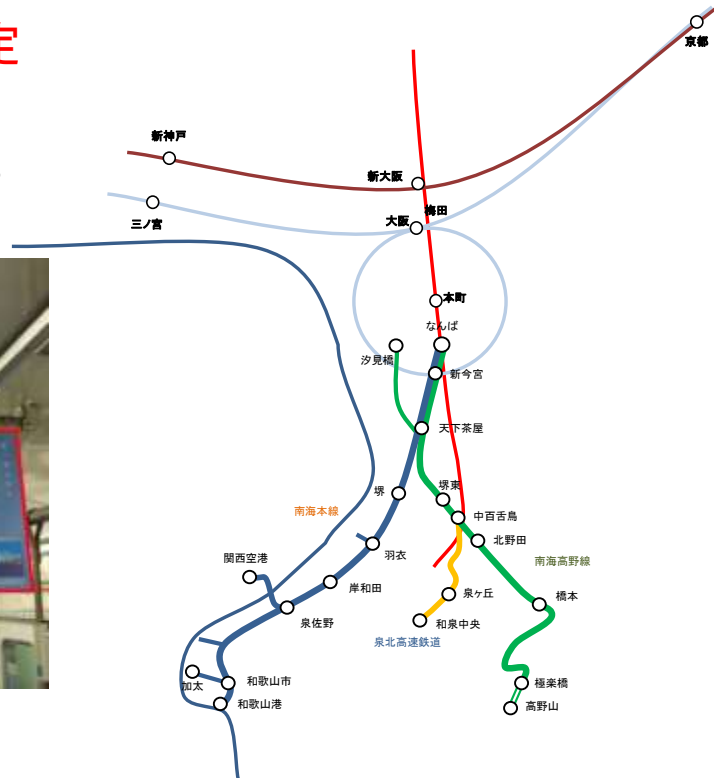

50%off

2015年10月 ~ 2016年1月掲出頭出し分限定

期間限定でドア横(B3額面)1期料金で4ヶ所掲出が出来ます。  
連続した掲出で、様々なクリエイティブが可能です。

● 掲出イメージ

● 掲出位置図

各週1枠のみの設定です。

キャンペーン商品名	媒体名	サイズ	期間	枚数	広告料金(税別)	スタート日	備考
(通常)	B 3 額面	B 3	7日間	3,000枚	1,390,000円	月曜日	1車4枚 (一部車両は2枚)
ドア横4面セット					695,000円		決定優先 (仮押えは無し)

# 【限定企画商品】 南海電鉄 ドア横+中吊り パートジャック企画

61%off

2015年10月 ~ 2016年1月掲出頭出し分限定

期間限定で、ドア横(B3額面)+中吊りで、車内の一部ゾーンをジャック出来、インパクトのある展開が可能です。

## ●掲出イメージ

## ●掲出位置図

各週1枠のみの設定です。

キャンペーン商品名	媒体名	サイズ	期間	枚数	広告料金(税別)	スタート日	備考
(通常)	中吊り・B3額面	B 3	7日間	7,800枚	4,309,000円	月曜日	1車 中吊6枚 額面4枚※ ※一部車両は2枚
ドア横+中吊り パートジャック企画					1,668,000円		決定優先 (仮押えは無し)