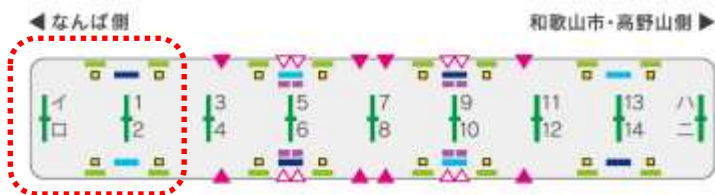

50%off

2015年10月 ~ 2016年1月掲出頭出し分限定

期間限定でドア横(B3額面)1期料金で4ヶ所掲出が出来ます。  
連続した掲出で、様々なクリエイティブが可能です。

● 掲出イメージ

● 掲出位置図

各週1枠のみの設定です。

キャンペーン商品名	媒体名	サイズ	期間	枚数	広告料金(税別)	スタート日	備考
(通常)	B 3 額面	B 3	7日間	3,000枚	1,390,000円	月曜日	1車4枚 (一部車両は2枚)
ドア横4面セット					695,000円		決定優先 (仮押えは無し)

# 【限定企画商品】 南海電鉄 ドア横+中吊り パートジャック企画

61%off

2015年10月 ~ 2016年1月掲出頭出し分限定

期間限定で、ドア横(B3額面)+中吊りで、車内の一部ゾーンをジャック出来、インパクトのある展開が可能です。

## ●掲出イメージ

## ●掲出位置図

各週1枠のみの設定です。

キャンペーン商品名	媒体名	サイズ	期間	枚数	広告料金(税別)	スタート日	備考
(通常)	中吊り・B3額面	B 3	7日間	7,800枚	4,309,000円	月曜日	1車 中吊6枚 額面4枚※ ※一部車両は2枚
ドア横+中吊り パートジャック企画					1,668,000円		決定優先 (仮押えは無し)