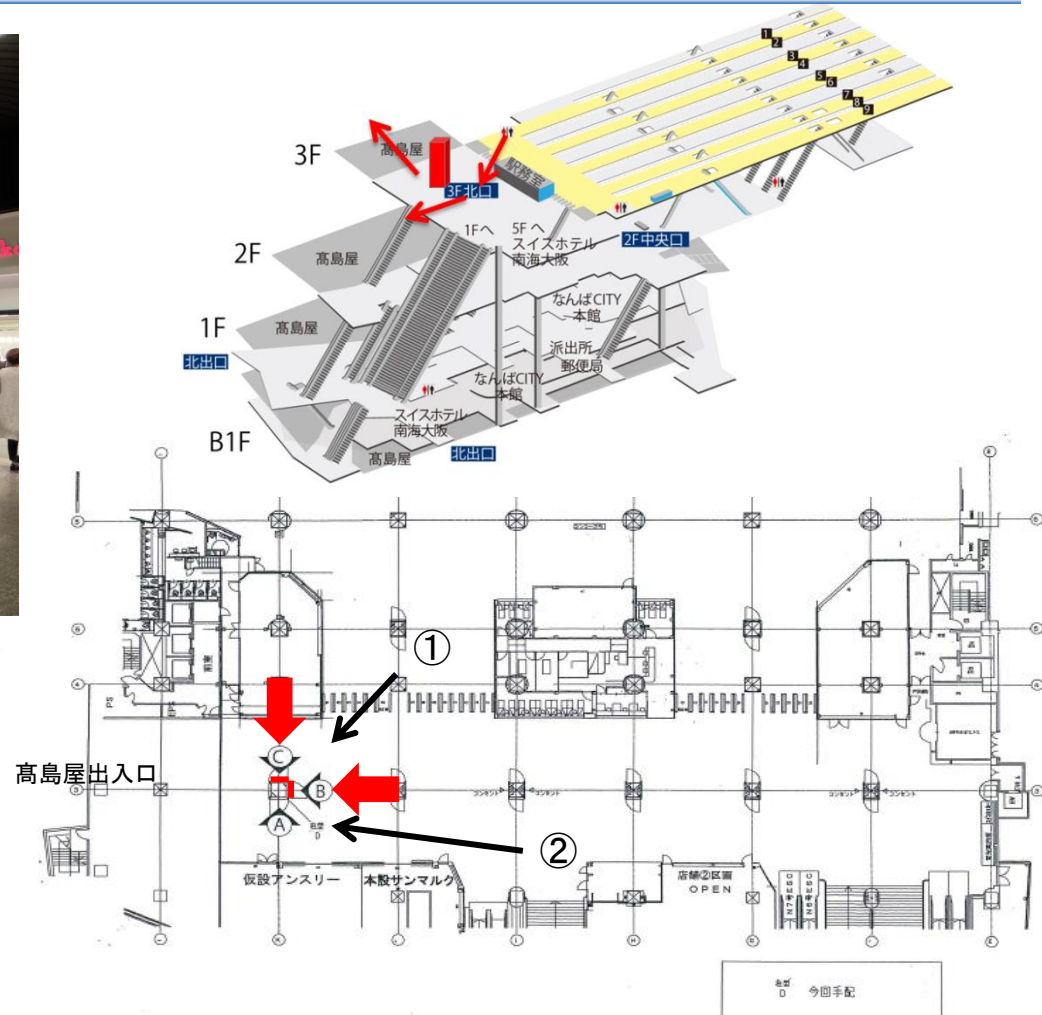

# なんば大型ピラー 3階改札北（高野線側）

コンコースより①

2F階段より②  
(現状)

媒体名	仕様	掲出期間	掲出料 (税別)	制作費用 (税別)	掲出 開始日	掲出場所および サイズ	備考
なんば大型ピラー 3階改札北 (高野線側)	シート広告 2面セット	1ヶ月	600,000円	220,000円	毎月 1日	H3,650mm × W1,580mm (2面 同サイズ)	
		1ヶ年	3,000,000円	220,000円			