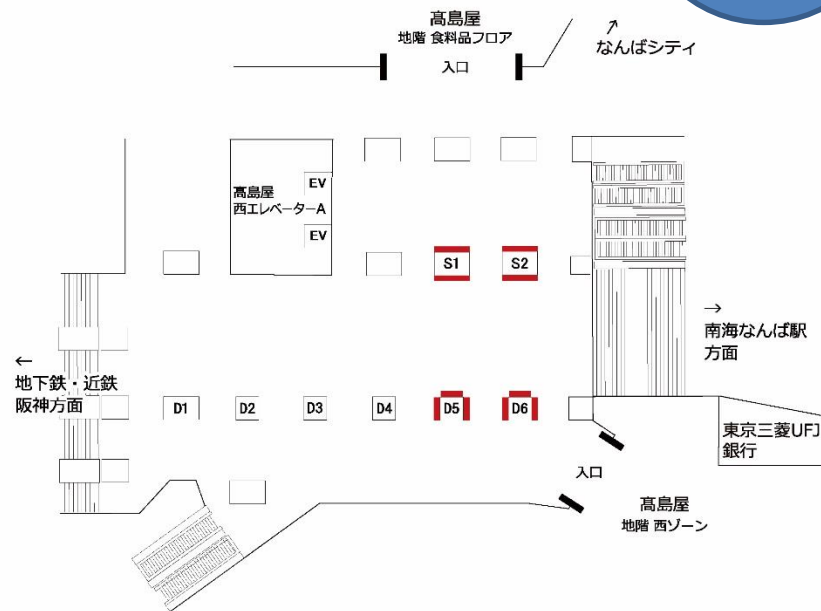

NEW!!

高島屋前ピラー 10面セット

NANKAI

南海なんば駅と地下鉄御堂筋線なんば駅、近鉄・阪神大阪難波駅を結ぶ連絡通路にある
なんばウィークリーピラーセットが、リニューアル!!

高島屋大阪店 地階入口前に集中掲出!!

掲出開始
2017.3.27~

・南海なんば駅方面から

・高島屋大阪店 地階入口付近から

[媒体概要]

媒体名	掲出期間	面数	掲出料 (税別)	制作費 (税別)	掲出開始日	サイズ
高島屋前ピラー 10面セット	7日間	4基10面 セット	1,500,000円	450,000円	月曜日	D5:H2,210×W1,025mm (南北/2面) D5:H2,220×W1,295mm (東/1面) D6:H2,210×W1,045mm (南北/2面) D6:H2,220×W1,170mm (東/1面) S1:H2,475×W1,245mm (東西/2面) S2:H2,425×W1,255mm (東西/2面)

・掲出内容は、パチンコ、消費者金融等は不可となっております。掲出規準の詳細についてはお問い合わせください。

・4ヶ月前の1日(土・休日の場合はその翌日)より受付とし、仮押さえ期間は5営業日といたします。・業務で使用する場合は受付できません。