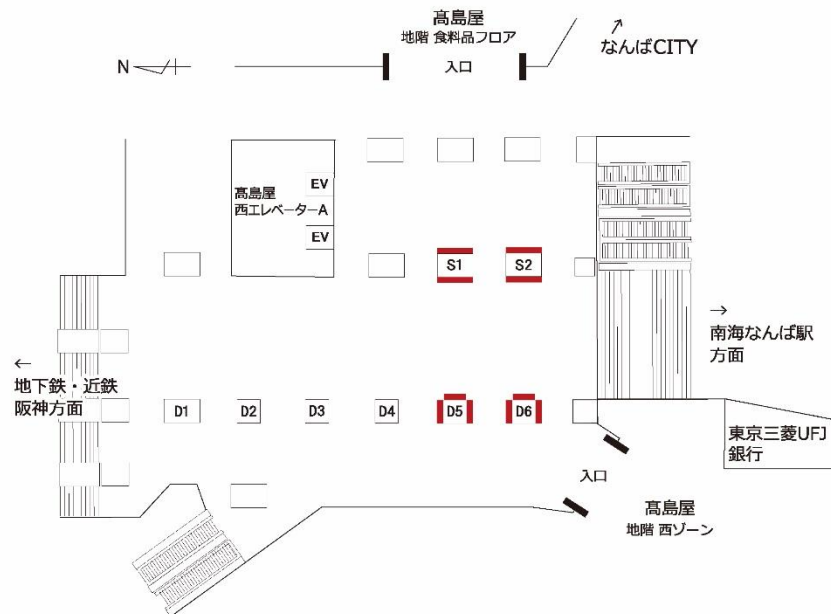

高島屋前ピラー 10面セット

南海なんば駅と地下鉄御堂筋線なんば駅、近鉄・阪神大阪難波駅を結ぶ連絡通路にあるなんばウィークリーピラーセットが、リニューアル!!

高島屋大阪店 地階入口前に集中掲出!!

[媒体概要]

媒体名	掲出期間	面数	掲出料 (税別)	制作費 (税別)	掲出開始日	サイズ
高島屋前ピラー 10面セット	7日間	4基10面 セット	1,500,000円	450,000円	月曜日	D5:H2,210×W1,025mm (南北/2面) D5:H2,220×W1,295mm (東/1面) D6:H2,210×W1,045mm (南北/2面) D6:H2,220×W1,170mm (東/1面) S1:H2,475×W1,245mm (東西/2面) S2:H2,425×W1,255mm (東西/2面)

- ・掲出内容は、パチンコ、消費者金融等は不可となっております。掲出規準の詳細についてはお問い合わせください。
- ・4ヶ月前の1日 (土・休日の場合はその翌日) より受付とし、仮押さえ期間は5営業日といたします。・業務で使用の場合は受付できません。