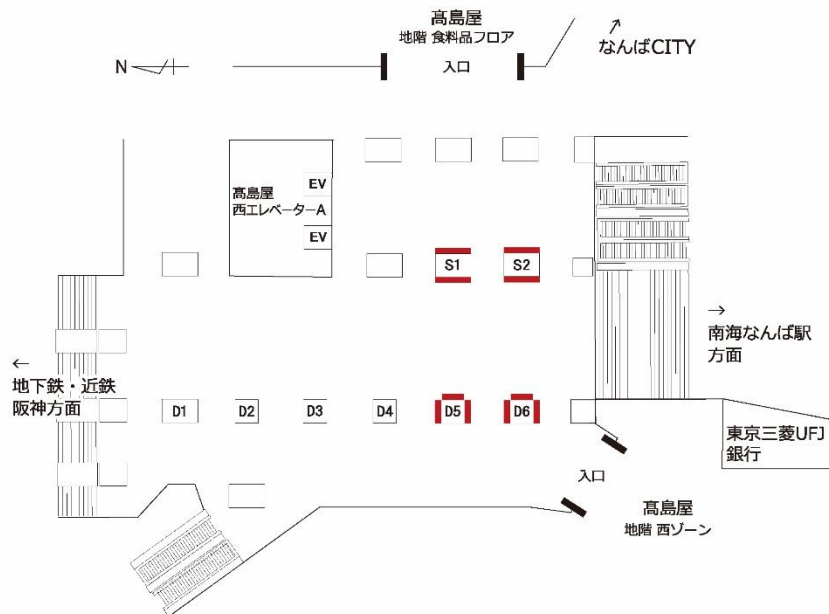

# 高島屋前ピラー 10面セット

南海なんば駅と地下鉄御堂筋線なんば駅、近鉄・阪神大阪難波駅を結ぶ連絡通路にある  
なんばウィークリーピラーセットが、リニューアル!!

## 高島屋大阪店 地階入口前に集中掲出!!

### [媒体概要]

媒体名	掲出期間	面数	掲出料 (税別)	制作費 (税別)	掲出開始日	サイズ
高島屋前ピラー 10面セット	7日間	4基10面 セット	1,500,000円	450,000円	月曜日	D5:H2,210×W1,025mm (南北/2面) D5:H2,220×W1,295mm (東/1面) D6:H2,210×W1,045mm (南北/2面) D6:H2,220×W1,170mm (東/1面) S1:H2,475×W1,245mm (東西/2面) S2:H2,425×W1,255mm (東西/2面)