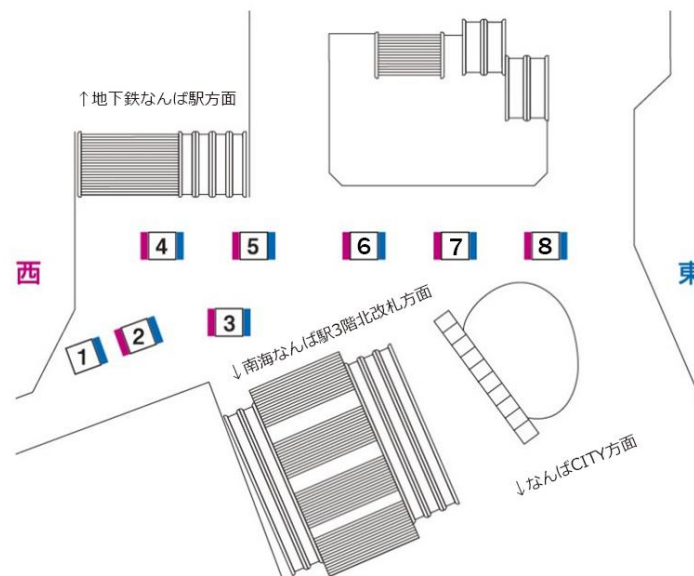

南海なんば駅 1階 臨時媒体 “なんばギャラリーピラー”

[媒体概要]

媒体名	掲出期間	面数	掲出料(税別)	制作費(税別)	掲出開始日	サイズ
なんばギャラリーピラー 東8面セット	7日間	東面8面	1,200,000円	370,000円	月曜日	[1] 左/H3,030×W80mm 右/H3,030×W785mm [2] H3,050×W1,110mm [3] H3,120×W1,005mm [4] 左/H2,630×W930mm 右/H2,630×W335mm [5] 左/H2,575×W950mm 右/H2,575×W340mm [6] 左/H2,575×W930mm 右/H2,575×W315mm [7/8] 左/H2,575×W925mm 右/H2,575×W310mm
なんばギャラリーピラー 西7面セット	7日間	西面7面	1,050,000円	330,000円	月曜日	[2] 左/H3,050×W880mm 右/H3,050×W120mm [3] H3,120×W1,005mm [4] 右/H2,630×W335mm 左/H2,630×W930mm [5] 左/H2,575×W295mm 右/H2,575×W995mm [6] 左/H2,575×W335mm 右/H2,575×W950mm [7/8] 左/H2,575×W310mm 右/H2,575×W925mm
セット販売	7日間	東西15面セット	2,000,000円	600,000円	月曜日	

・掲出基準の詳細についてはお問い合わせください。・4ヶ月前の1日(土・休日の場合はその翌日)より受付。仮押さえ期間:5営業日・業務優先期間あり