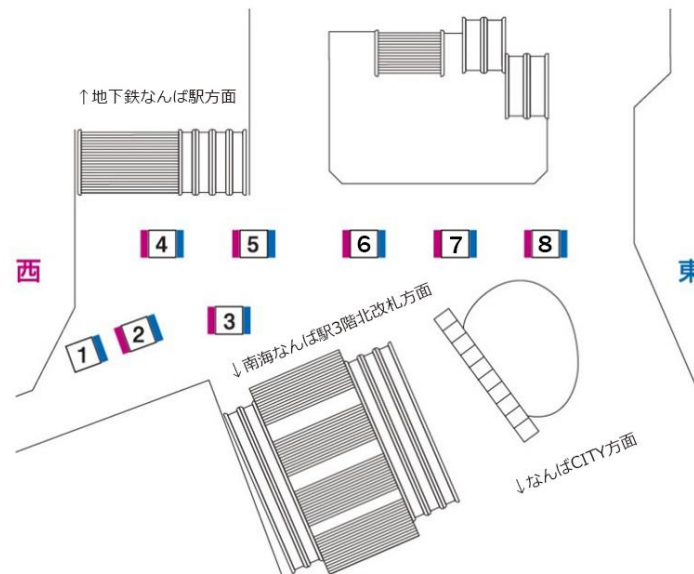

南海なんば駅 1階 臨時媒体 “なんばギャラリーピラー”

[媒体概要]

媒体名	掲出期間	面数	掲出料(税別)	制作費(税別)	掲出開始日	サイズ
なんばギャラリーピラー 東8面セット	7日間	東面8面	1,200,000円	370,000円	月曜日	[1] 左/H3,030×W80mm 右/H3,030×W785mm [2] H3,050×W1,110mm [3] H3,120×W1,005mm [4] 左/H2,630×W930mm 右/H2,630×W335mm [5] 左/H2,575×W950mm 右/H2,575×W340mm [6] 左/H2,575×W930mm 右/H2,575×W315mm [7/8] 左/H2,575×W925mm 右/H2,575×W310mm
なんばギャラリーピラー 西7面セット	7日間	西面7面	1,050,000円	330,000円	月曜日	[2] 左/H3,050×W880mm 右/H3,050×W120mm [3] H3,120×W1,005mm [4] 右/H2,630×W335mm 左/H2,630×W930mm [5] 左/H2,575×W295mm 右/H2,575×W995mm [6] 左/H2,575×W335mm 右/H2,575×W950mm [7/8] 左/H2,575×W310mm 右/H2,575×W925mm
セット販売	7日間	東西15面セット	2,000,000円	600,000円	月曜日	

・掲出基準の詳細についてはお問い合わせください。・4ヶ月前の1日(土・休日の場合はその翌日)より受付。仮押さえ期間:5営業日・業務優先期間あり