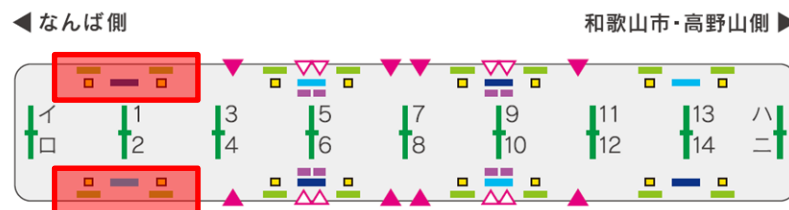

ドア横(B3額面)を1期料金で4ヶ所に集中掲出!! 様々な広告展開が可能に!!  
 エリア感を演出して、ガッチリ乗客の視線を包囲!!

販売期間:2017年11月6日(月)～2018年3月4日(日)

●掲出イメージ

●掲出位置図

キャンペーン商品名	媒体名	サイズ	期間	枚数	広告料金(税別)	スタート日	備考
ドア横4面セット	B3額面	B3	7日間	3,000枚	695,000円 通常料金:1,390,000円	月曜日	1車4枚 (一部車両は2枚) <b>決定優先</b> (仮押え不可)

※各週1セット限定の販売です。ドア横4面セットとパートジャックは同時掲出不可商品。