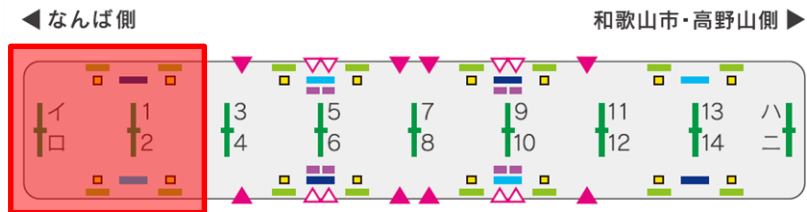

ドア横4面セットに、さらに中吊りを6枚プラスの10枚掲出!!  
 インパクト「大」なパートジャック!! この特別料金期間に是非ご利用ください!!

販売期間:2017年11月6日(月)～2018年3月4日(日)

●掲出イメージ

●掲出位置図

キャンペーン商品名	媒体名	サイズ	期間	枚数	広告料金 (税別)	スタート日	備考
パートジャック (ドア横+中吊り)	ドア横 (B3額面)	B3	7日間	7,800枚	1,668,000円 通常料金：4,309,000円	月曜日	1車 中吊り6枚 額面 4枚* (*一部車両は2枚)  <b>決定優先</b> (仮押え不可)
	中吊り						

※各週1ジャック限定の販売です。パートジャックとドア横4面セットは同時掲出不可商品。