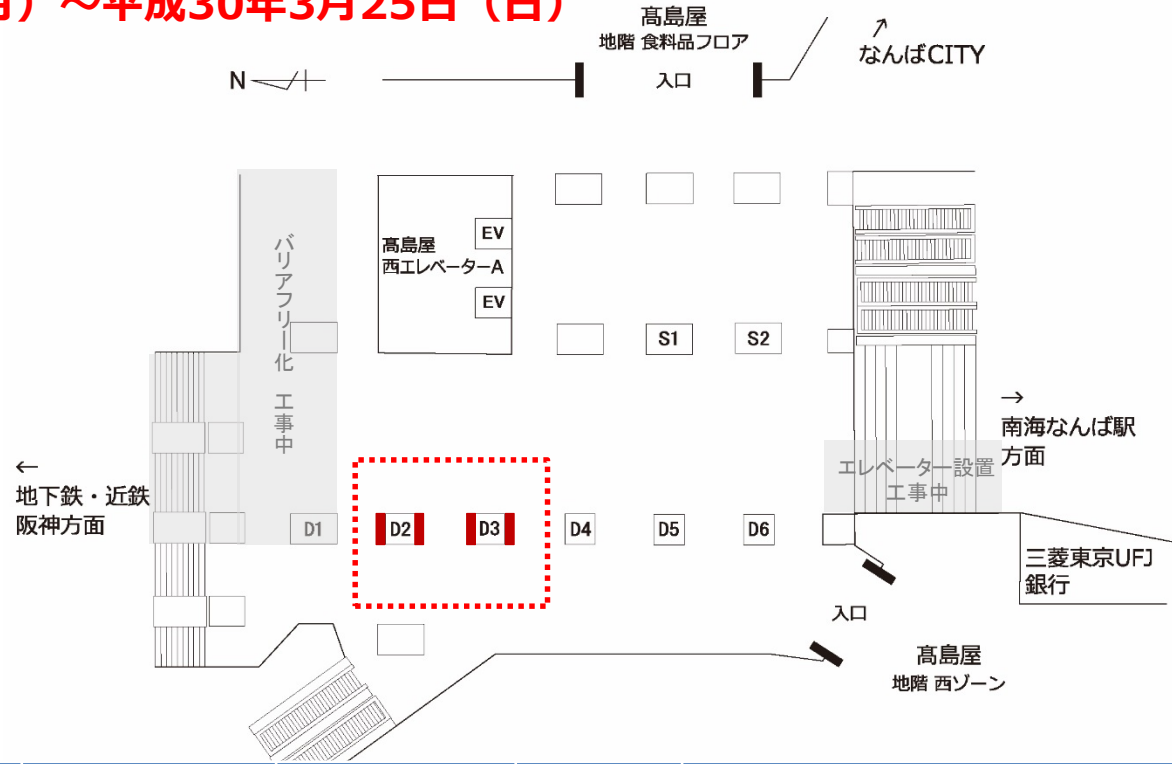

# なんばウィークリーピラー臨時セット (南海なんば駅地下1階 4面セット)

南海なんば駅と地下鉄なんば駅を結ぶ主要動線にある媒体です。高島屋大阪店・なんばCITY・なんばパークスなどの商業エリアにも直結しており鉄道利用以外のお客様にも効果的な訴求が可能です。

**掲出期間：平成30年1月22日（月）～平成30年3月25日（日）**

媒体名	掲出期間	面数	掲出料（税別）	制作費（税別）	掲出開始日	サイズ
なんばウィークリーピラー臨時セット	7日間	2基4面セット	600,000円	180,000円	月曜日	・D2=【H】2,210mm × 【W】975mm ・D3=【H】2,190mm × 【W】950mm

※完全データで支給願います。制作費には取付・撤去費を含みます。  
 ・仮押さえ期間は5営業日といたします。  
 ・掲出内容は、パチンコ・消費者金融等は不可となっております。掲出基準の詳細についてはお問い合わせください。