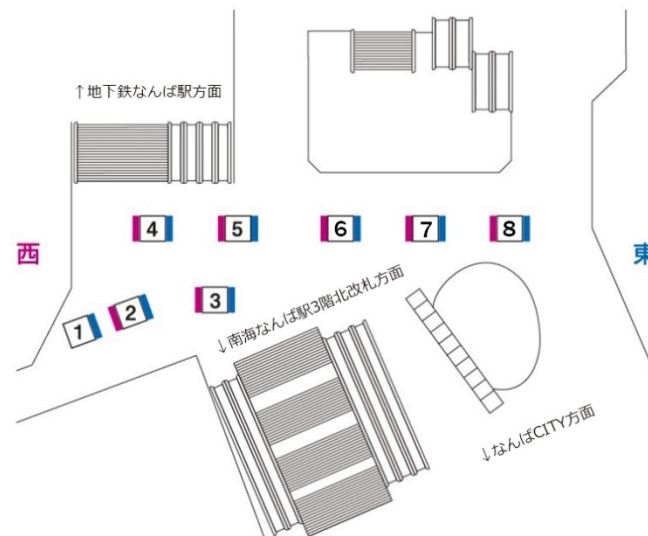

南海なんば駅 1階 臨時媒体 “なんばギャラリーピラー”

なんばギャラリーピラー
東8面セット

※ 販売期間：平成30年9月30日掲出分まで

なんばギャラリーピラー
西7面セット

[媒体概要]

媒体名	掲出期間	面数	掲出料(税別)	制作費(税別)	掲出開始日	サイズ
なんばギャラリーピラー 東8面セット	7日間	東面8面	1,200,000円	370,000円	月曜日	[1] 左/H3,030×W80mm 右/H3,030×W785mm [2] H3,050×W1,110mm [3] H3,120×W1,005mm [4] 左/H2,630×W930mm 右/H2,630×W335mm [5] 左/H2,575×W950mm 右/H2,575×W340mm [6] 左/H2,575×W930mm 右/H2,575×W315mm [7/8] 左/H2,575×W925mm 右/H2,575×W310mm
なんばギャラリーピラー 西7面セット	7日間	西面7面	1,050,000円	330,000円	月曜日	[2] 左/H3,050×W880mm 右/H3,050×W120mm [3] H3,120×W1,005mm [4] 右/H2,630×W335mm 左/H2,630×W930mm [5] 左/H2,575×W295mm 右/H2,575×W995mm [6] 左/H2,575×W335mm 右/H2,575×W950mm [7/8] 左/H2,575×W310mm 右/H2,575×W925mm
セット販売	7日間	東西15面セット	2,000,000円	600,000円	月曜日	

・掲出基準の詳細についてはお問い合わせください。・4ヶ月前の1日(土・休日の場合はその翌日)より受付。仮押さえ期間：5営業日 ・業務優先期間あり