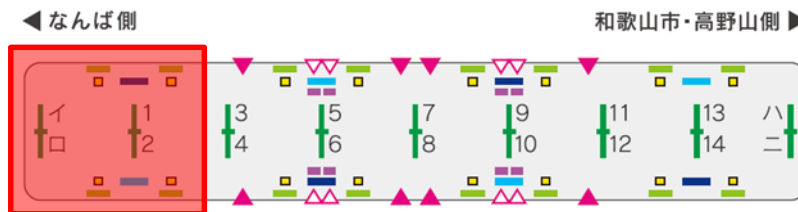

ドア横4面セットに、さらに中吊りを6枚プラスの10枚掲出!!  
 インパクト「大」なパートジャック!! この特別料金期間に是非ご利用ください!!

販売期間:2018年11月5日(月)～2019年3月3日(日)

●掲出イメージ

●掲出位置図

キャンペーン商品名	媒体名	サイズ	期間	枚数	広告料金 (税別)	スタート日	備考
パートジャック (ドア横+中吊り)	ドア横 (B3額面)	B3	7日間	7,800枚	1,668,000円 通常料金: 4,309,000円	月曜日	1車 中吊り6枚 額面 4枚* (*一部車両は2枚)  <b>決定優先</b> (仮押え不可)
	中吊り						

※各週1ジャック限定の販売です。パートジャックとドア横4面セットは同時掲出不可商品。