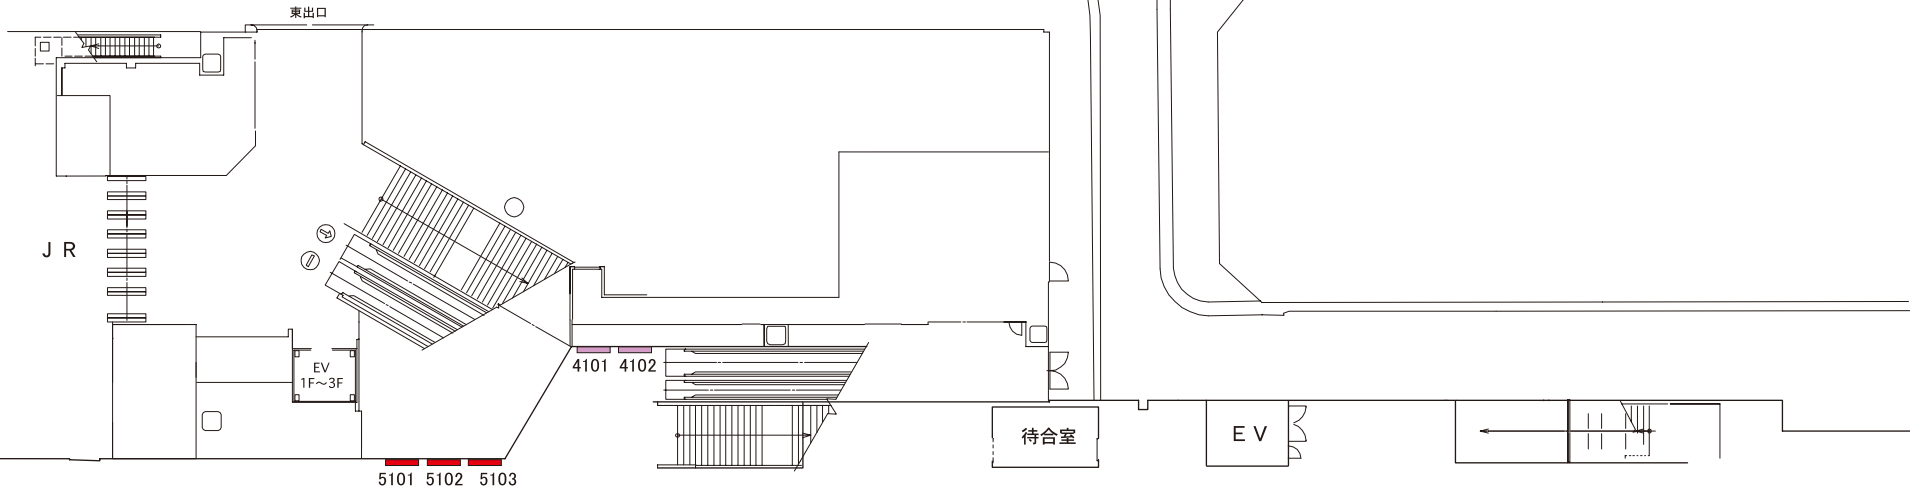

三国ヶ丘 2113

1 F ホーム

普通

電照

※2018/11/15 修正

下りホーム

至 高野山

至 なんば