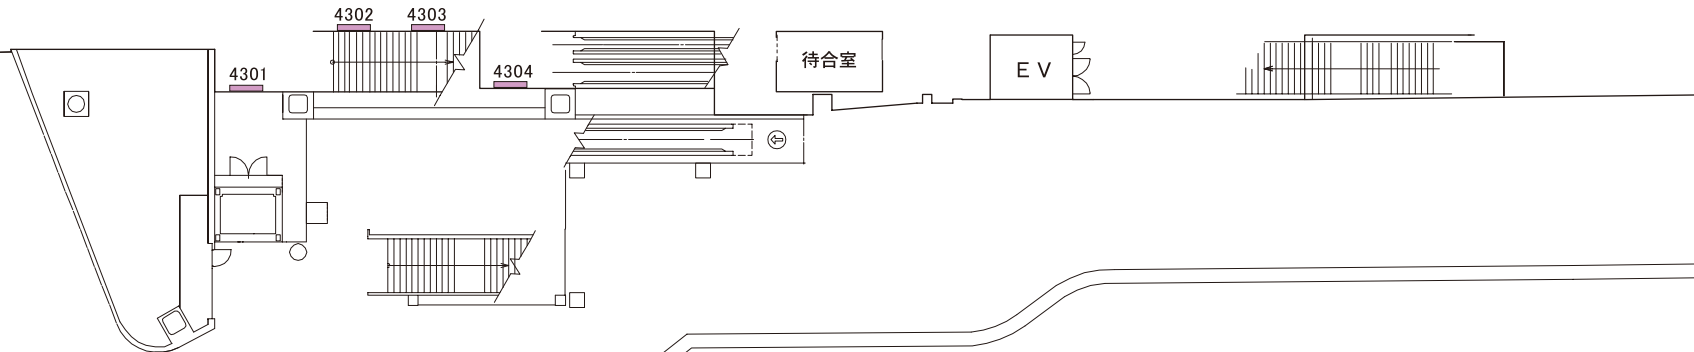

三国ヶ丘 2113

1 F ホーム

普通

電照

※2018/11/15 修正

下りホーム

至 高野山

至 なんば

上りホーム