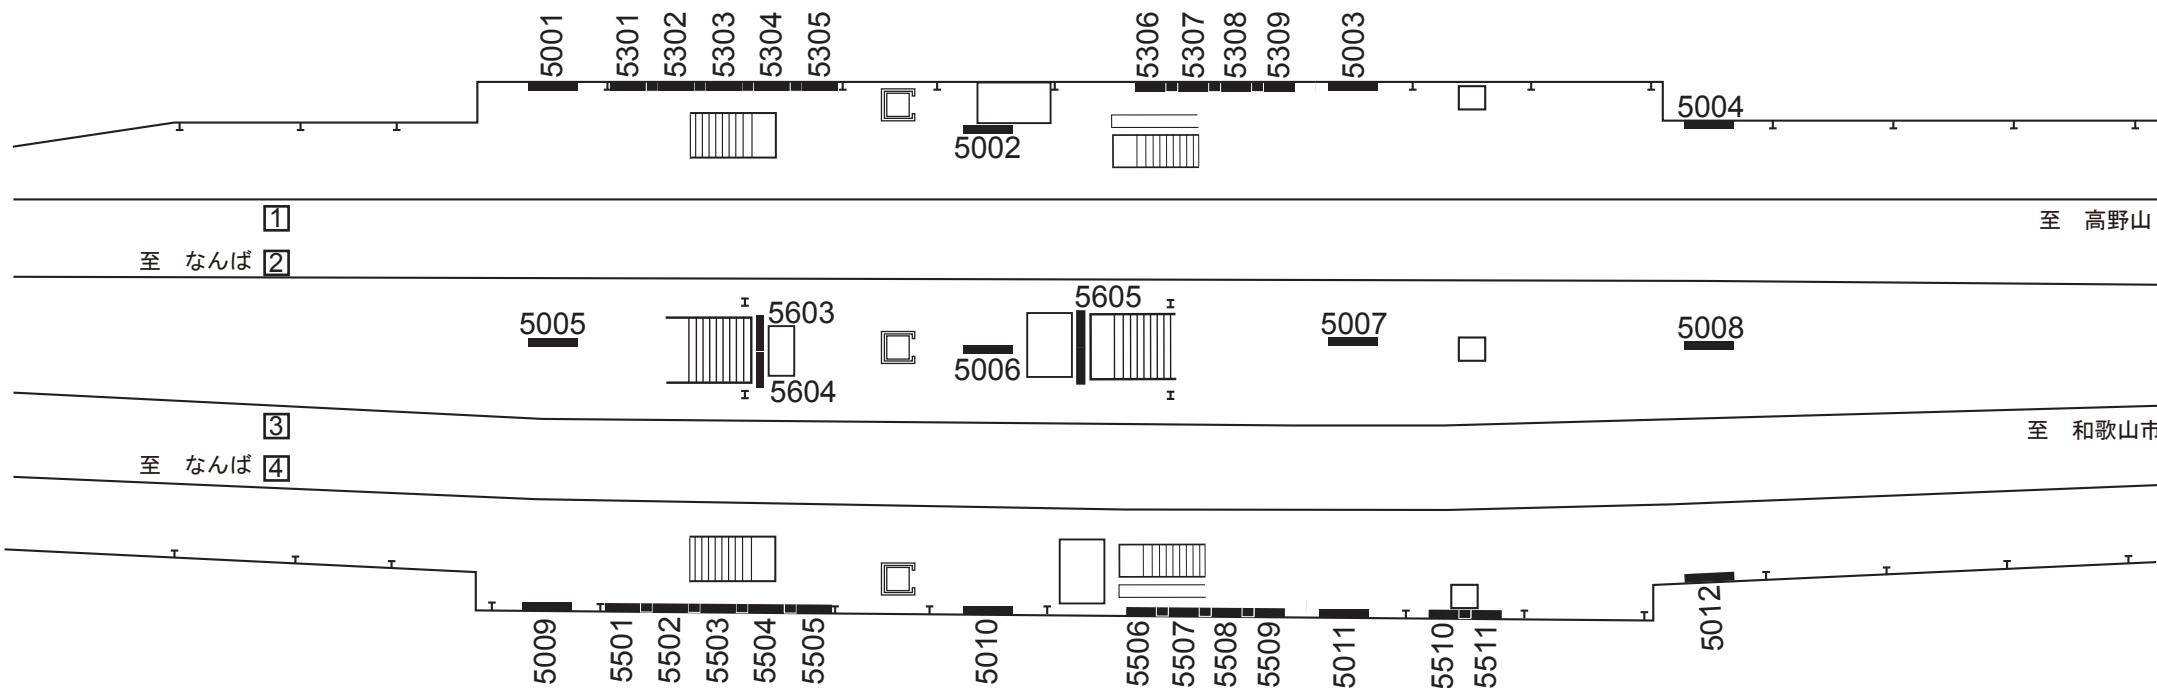

天下茶屋駅 電照看板枠配置図

※2018/12/11 修正

天下茶屋
1105
コンコース

※2018/07/13 修正