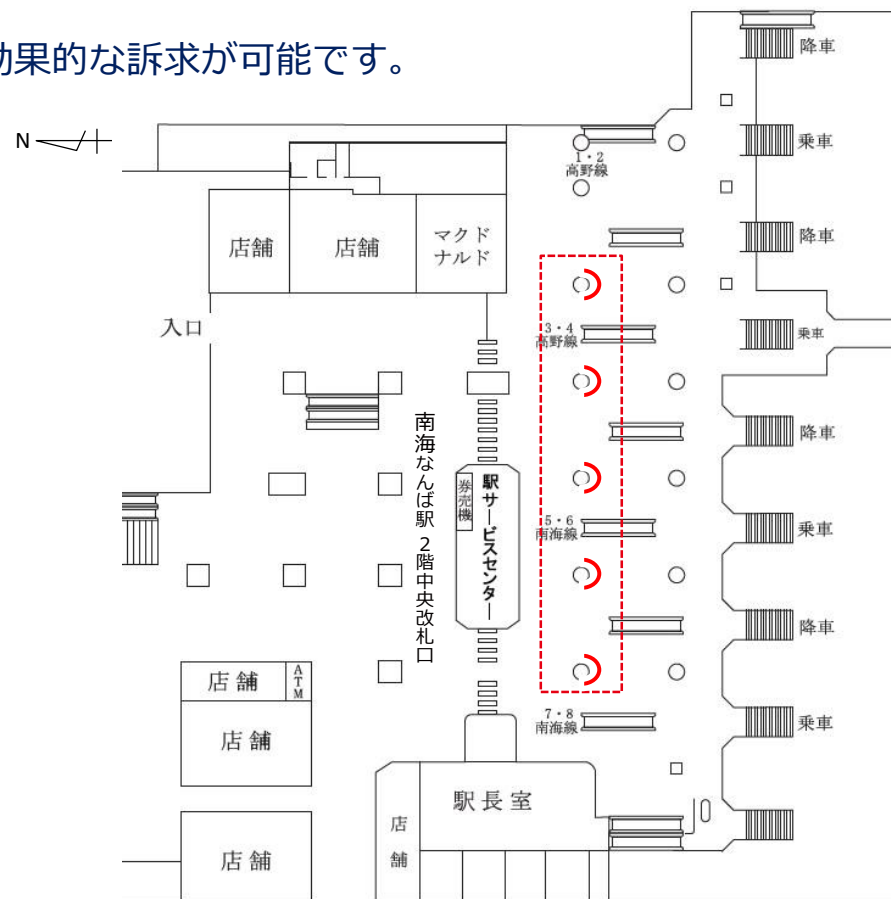

なんば 2階中央口柱巻広告

なんば駅 2階中央口にある媒体です。
柱が太く 2階中央口の改札を出る、すべてのお客様へ効果的な訴求が可能です。

[媒体概要]

媒体名	掲出期間	掲出料 + 製作費 (税別)	2週目以降の掲出料	掲出開始日	備考
なんば 2階中央口柱巻広告	7日間	1,200,000円	715,000円	月曜日	H2,000mm × W2,500mm 面積 5㎡ × 5面 = 25㎡ ※前日深夜作業となります。