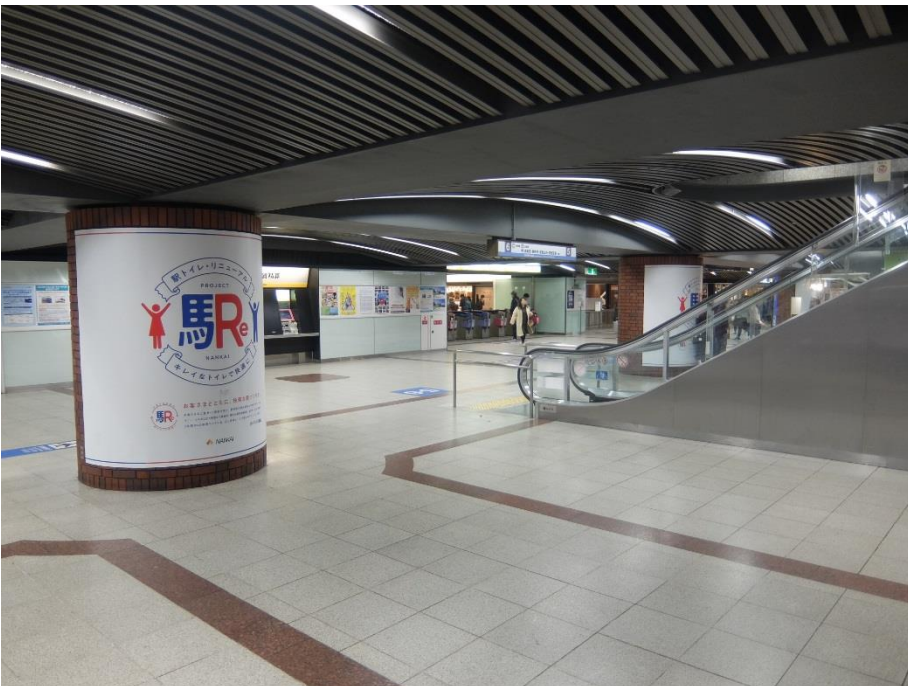

なんば 2階中央口柱巻広告

なんば駅 2階中央口にある媒体です。
柱が太く 2階中央口の改札を出る、すべてのお客様へ効果的な訴求が可能です。

[媒体概要]

媒体名	掲出期間	掲出料 + 製作費 (税別)	2週目以降の掲出料	掲出開始日	備考
なんば 2階中央口柱巻広告	7日間	1,200,000円	715,000円	月曜日	H2,000mm × W2,500mm 面積 5㎡ × 5面 = 25㎡ ※前日深夜作業となります。