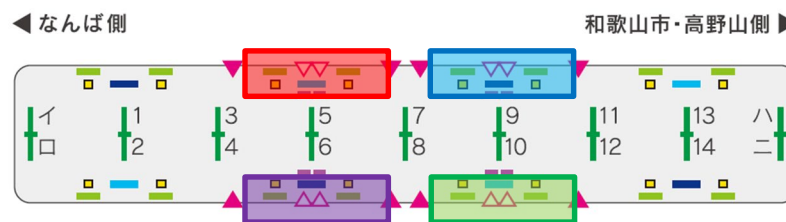

乗降ドアの両サイドに掲出する、インパクトのある媒体です。

販売開始:2019年4月1日(月)～

● 掲出イメージ

● 車内広告位置図

商品名	サイズ	期間	枚数	広告料金 (税別)	スタート日	備考
B3額面 ドア横ツイン	B3	7日間	1,500枚	695,000円	月曜日	1車 2枚 (一部車両は1枚)

※各週、最大4セットの販売です。※掲出位置は当社で調整します。

ドア横(B3額面)を4ヶ所に集中掲出!! 様々な広告展開が可能です。

販売開始:2019年4月1日(月)~

● 掲出イメージ

● 車内広告位置図

商品名	サイズ	期間	枚数	広告料金 (税別)	スタート日	備考
B3額面 ドア横4面セット	B3	7日間	3,000枚	1,000,000円	月曜日	1車 4枚 (一部車両は2枚) 決定優先 (仮押え不可)

※各週、最大2セットの販売です。※掲出位置は当社で調整します。