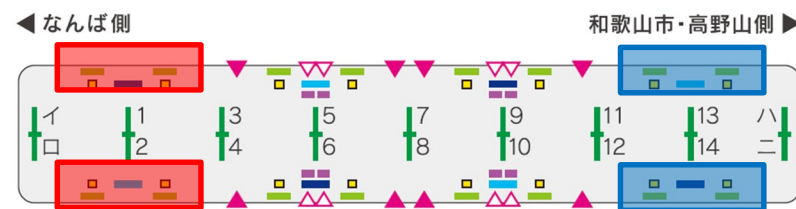

乗降ドアの両サイドに掲出する、インパクトのある媒体です。

販売開始:2019年4月1日(月)～

● 掲出イメージ

● 車内広告位置図

商品名	サイズ	期間	枚数	広告料金 (税別)	スタート日	備考
B3額面 ドア横ツイン	B3	7日間	1,500枚	695,000円	月曜日	1車 2枚 (一部車両は1枚)

※各週、最大4セットの販売です。※掲出位置は当社で調整します。

ドア横(B3額面)を4ヶ所に集中掲出!! 様々な広告展開が可能です。

販売開始:2019年4月1日(月)~

● 掲出イメージ

● 車内広告位置図

商品名	サイズ	期間	枚数	広告料金 (税別)	スタート日	備考
B3額面 ドア横4面セット	B3	7日間	3,000枚	1,000,000円	月曜日	1車 4枚 (一部車両は2枚) 決定優先 (仮押え不可)

※各週、最大2セットの販売です。※掲出位置は当社で調整します。