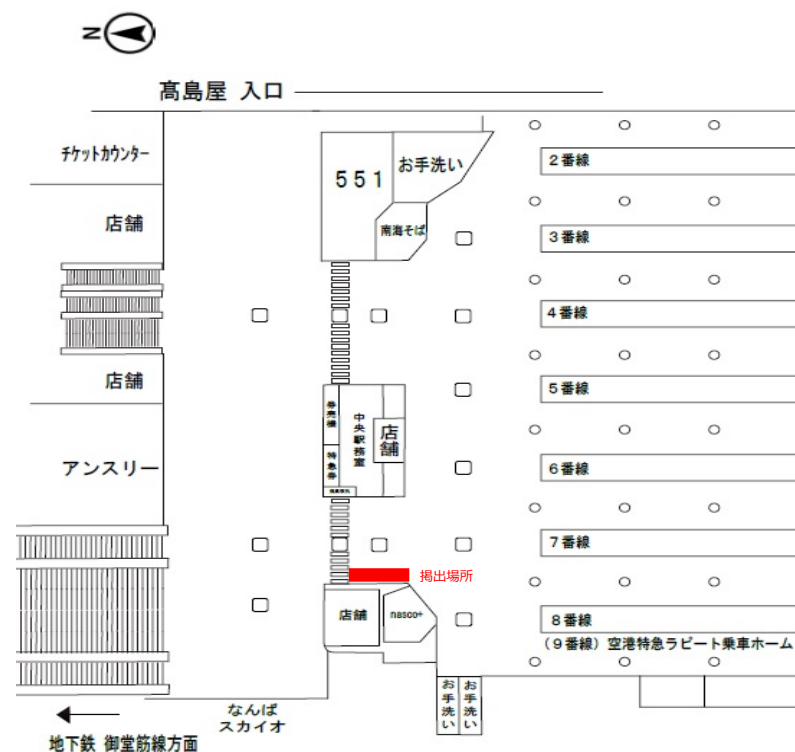

南海なんば駅のメイン改札口である「3階北改札口（南海線側）」の壁面にあり、絶大なインパクトを与えます。

販売開始日：2020年4月6日（月）

商品名	期間	面数	掲出料+製作費 (税別)	スタート日	備考
なんばウォール（南海線）	1週間	1面	1,500,000円	月曜日	サイズ：H3,550mm×W7,800mm 完全データ納品・インクジェット シート貼り 前日深夜作業となります
	2週間		2,300,000円		