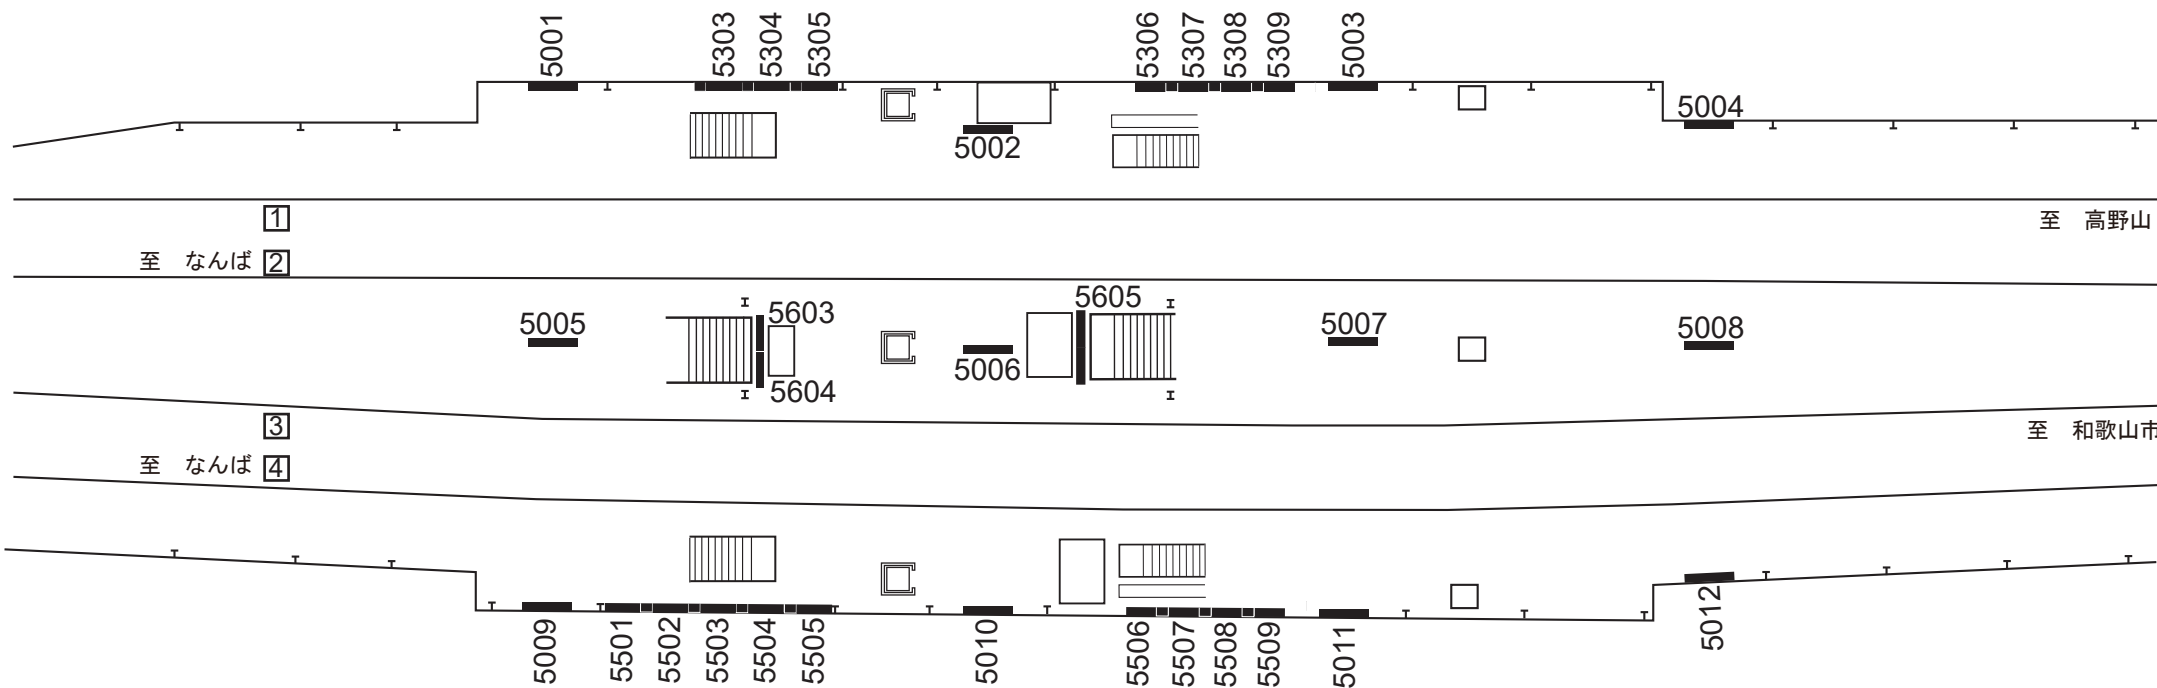

# 天下茶屋駅 電照看板枠配置図

※2020/2/13 修正

天下茶屋  
1105  
コンコース

※2019/06/07 修正