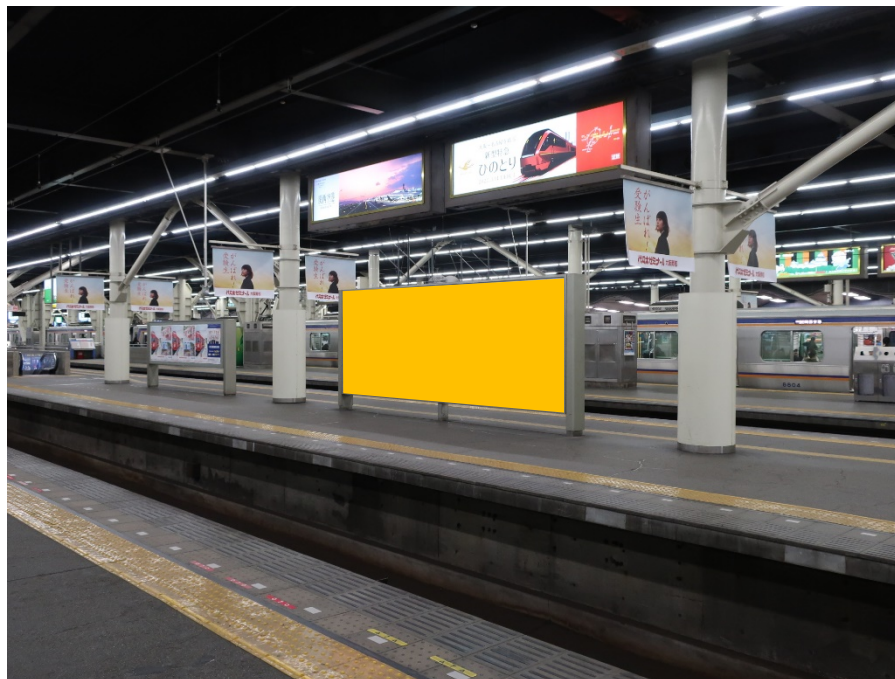

# なんば駅 4・5番線 ホームシート広告

なんば駅4・5番線の降車ホーム中央にあり、インパクト抜群の媒体です。

販売開始日：2020年4月1日（水）

商品名		面数	掲出期間	掲出料（税別）	スタート日	備考
なんば駅 4・5番線 ホームシート広告	南海線	1面	6ヶ月間	1,800,000円	1日	見寸：H2,060mm×W5,824mm (製作費別途)
	高野線	1面	6ヶ月間	1,800,000円		

※クライアント・デザインについては事前に広告審査がございます。  
※仕様はウッドラックパネルで深夜作業となります。