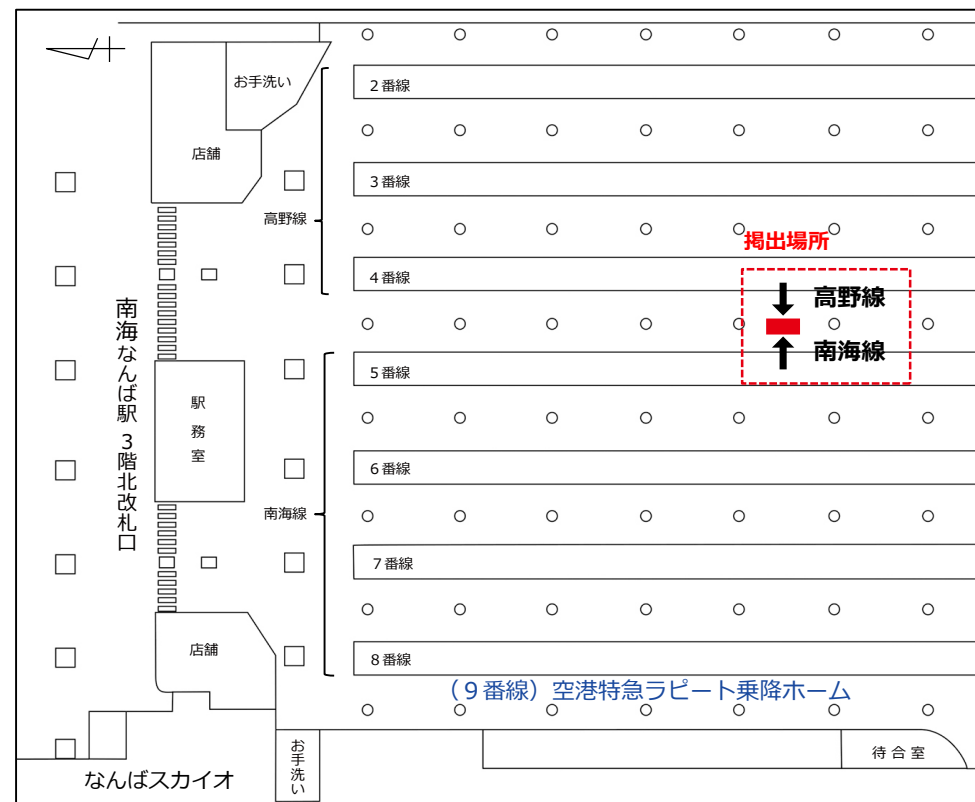

# なんば駅 4・5番線 ホームシート広告

なんば駅4・5番線の降車ホーム中央にあり、インパクト抜群の媒体です。

販売開始日：2020年4月1日（水）

商品名		面数	掲出期間	掲出料（税別）	スタート日	備考
なんば駅 4・5番線 ホームシート広告	南海線	1面	6ヶ月間	1,800,000円	1日	見寸：H2,060mm×W5,824mm (製作費別途)
	高野線	1面	6ヶ月間	1,800,000円		

※クライアント・デザインについては事前に広告審査がございます。  
※仕様はウッドラックパネルで深夜作業となります。