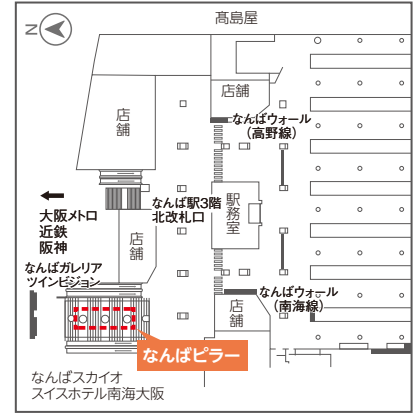

## なんばピラー

期間	本数	料金	開始日
14日	3本	<b>3,300,000円</b> (税別 3,000,000円) ※以降14日ごとに <b>2,200,000円</b> (税別 2,000,000円)	月曜日

※サイズ: H3200mm×W4082mm  
(見寸H2862mm×W3870mm)×3本  
※完全データをご入稿ください。  
※料金には製作・取付・撤去費を含みます。  
※前日の深夜作業です。  
※意匠内への二次元コードの掲載はできません。