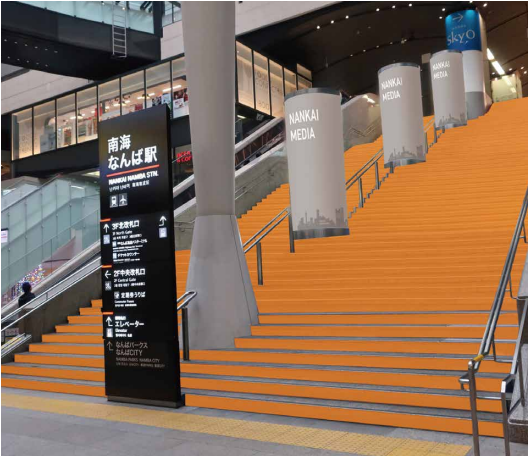

## なんば大階段ステップ広告

期間	料金	開始日
14日	<b>4,730,000円</b> (税別 4,300,000円) ※以降14日ごとに <b>3,025,000円</b> (税別 2,750,000円)	月曜日

※サイズ: 63段 (見寸H8568mm×W8620mm)  
※完全データをご入稿ください。  
※料金には製作・取付・撤去費を含みます。  
※前日の深夜作業です。  
※意匠内への二次元コードの掲載はできません。