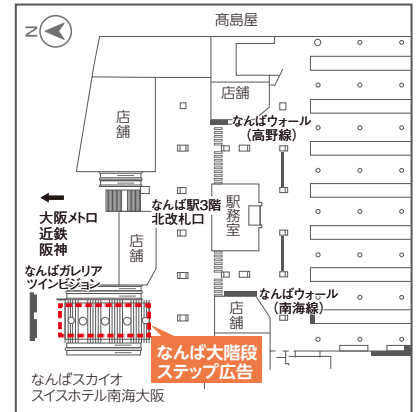

期間	料金	開始日
14日	4,730,000円 (税別 4,300,000円) ※以降14日ごとに3,025,000円 (税別 2,750,000円)	月曜日

※サイズ: 63段 (見寸H8568mm×W8620mm)
※完全データをご入稿ください。
※料金には製作・取付・撤去費を含みます。
※前日の深夜作業です。
※意匠内への二次元コードの掲載はできません。