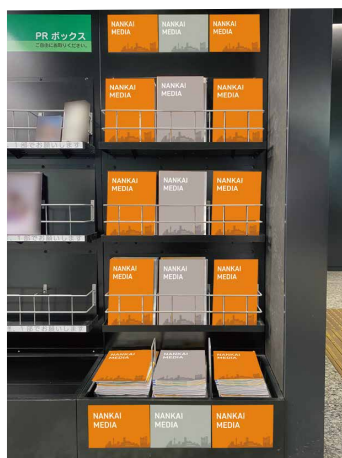

02

駅サイトボード

掲出駅	期間	料金	開始日
Aランク駅	7日	11,000円(税別 10,000円)	随時
Bランク駅	7日	9,900円(税別 9,000円)	随時
BOXオプション(A4サイズ以内)	7日	3,300円(税別 3,000円)	随時

【Aランク駅】天下茶屋・堺・岸和田・泉佐野・中百舌鳥・北野田・金剛

【Bランク駅】粉浜・住ノ江・羽衣・泉大津・貝塚・白鷺・千代田

※サイズ:H1360mm×W1030mm

※料金には製作・取付・撤去費は含まれません。

03

PRボックス

なんば駅

A・Bランク駅

掲出駅	期間	料金	開始日
なんば駅	1ヶ月	44,000円(税別 40,000円)	1日
A・Bランク駅	1ヶ月	33,000円(税別 30,000円)	1日

【A・Bランク駅】

天下茶屋・堺・羽衣・泉大津・岸和田・和歌山市・堺東・中百舌鳥・北野田・金剛

※パンフレットをご納品ください。(A4サイズ以内)

※別途搬入費として、1駅1回につき3,300円(税別 3,000円)が必要です。

04

フリーマガジン用ラック

なんば駅

指定駅・その他駅

掲出駅	期間	料金	開始日
なんば駅	1ヶ月	132,000円(税別 120,000円)	1日
指定駅	1ヶ月	110,000円(税別 100,000円)	1日
その他駅	1ヶ月	88,000円(税別 80,000円)	1日