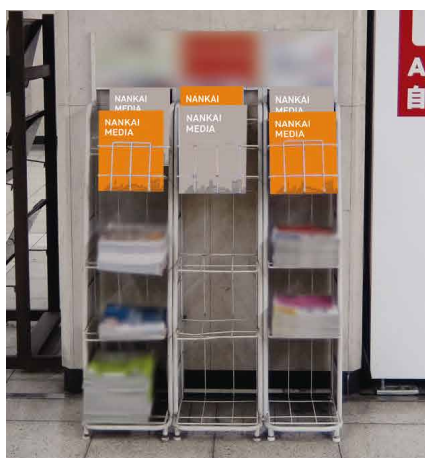

※パンフレットをご納品ください。(A4サイズ以内)

※別途搬入費として、1駅1回につき3,300円(税別 3,000円)が必要です。

04

フリーマガジン用ラック

なんば駅

指定駅・その他駅

掲出駅	期間	料金	開始日
なんば駅	1ヶ月	132,000円(税別 120,000円)	1日
指定駅	1ヶ月	110,000円(税別 100,000円)	1日
その他駅	1ヶ月	88,000円(税別 80,000円)	1日

【指定駅】

新今宮・天下茶屋・堺・羽衣・泉大津・岸和田・貝塚・泉佐野・関西空港・尾崎・みさき公園・和歌山市・堺東・三国ヶ丘・中百舌鳥・泉ヶ丘・北野田・金剛

【その他駅】

なんば駅、指定駅以外の駅については、お問い合わせください。

※なんば駅、堺東駅、泉ヶ丘駅以外は、別途スタンドラック本体が必要です。

※なんば駅、堺東駅、泉ヶ丘駅以外は、事前に設置可能な場所などの確認、申請が必要です。詳細はお問い合わせください。