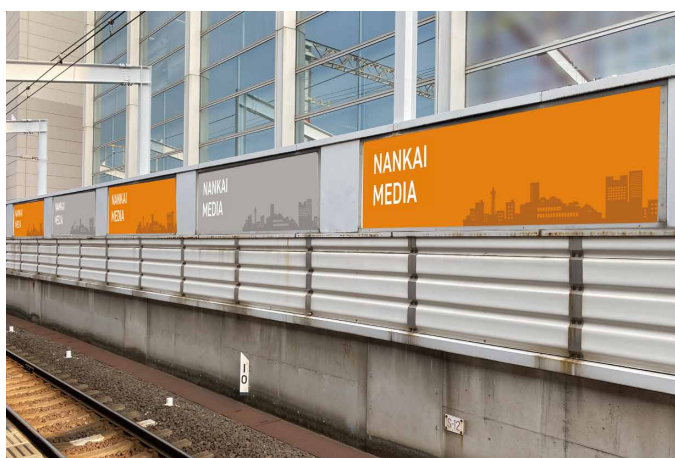

電照看板

普通看板

建植看板

- ※6ヶ月単位での掲出です。
- ※意匠内への二次元コードの掲載は、P44をご参照ください。
- ※詳細はお問い合わせください。