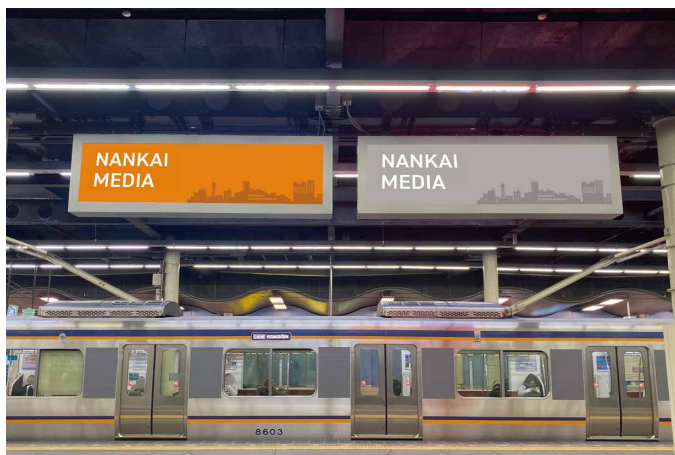

電照看板

普通看板

建植看板

- ※6ヶ月単位での掲出です。
- ※意匠内への二次元コードの掲載は、P44をご参照ください。
- ※詳細はお問い合わせください。